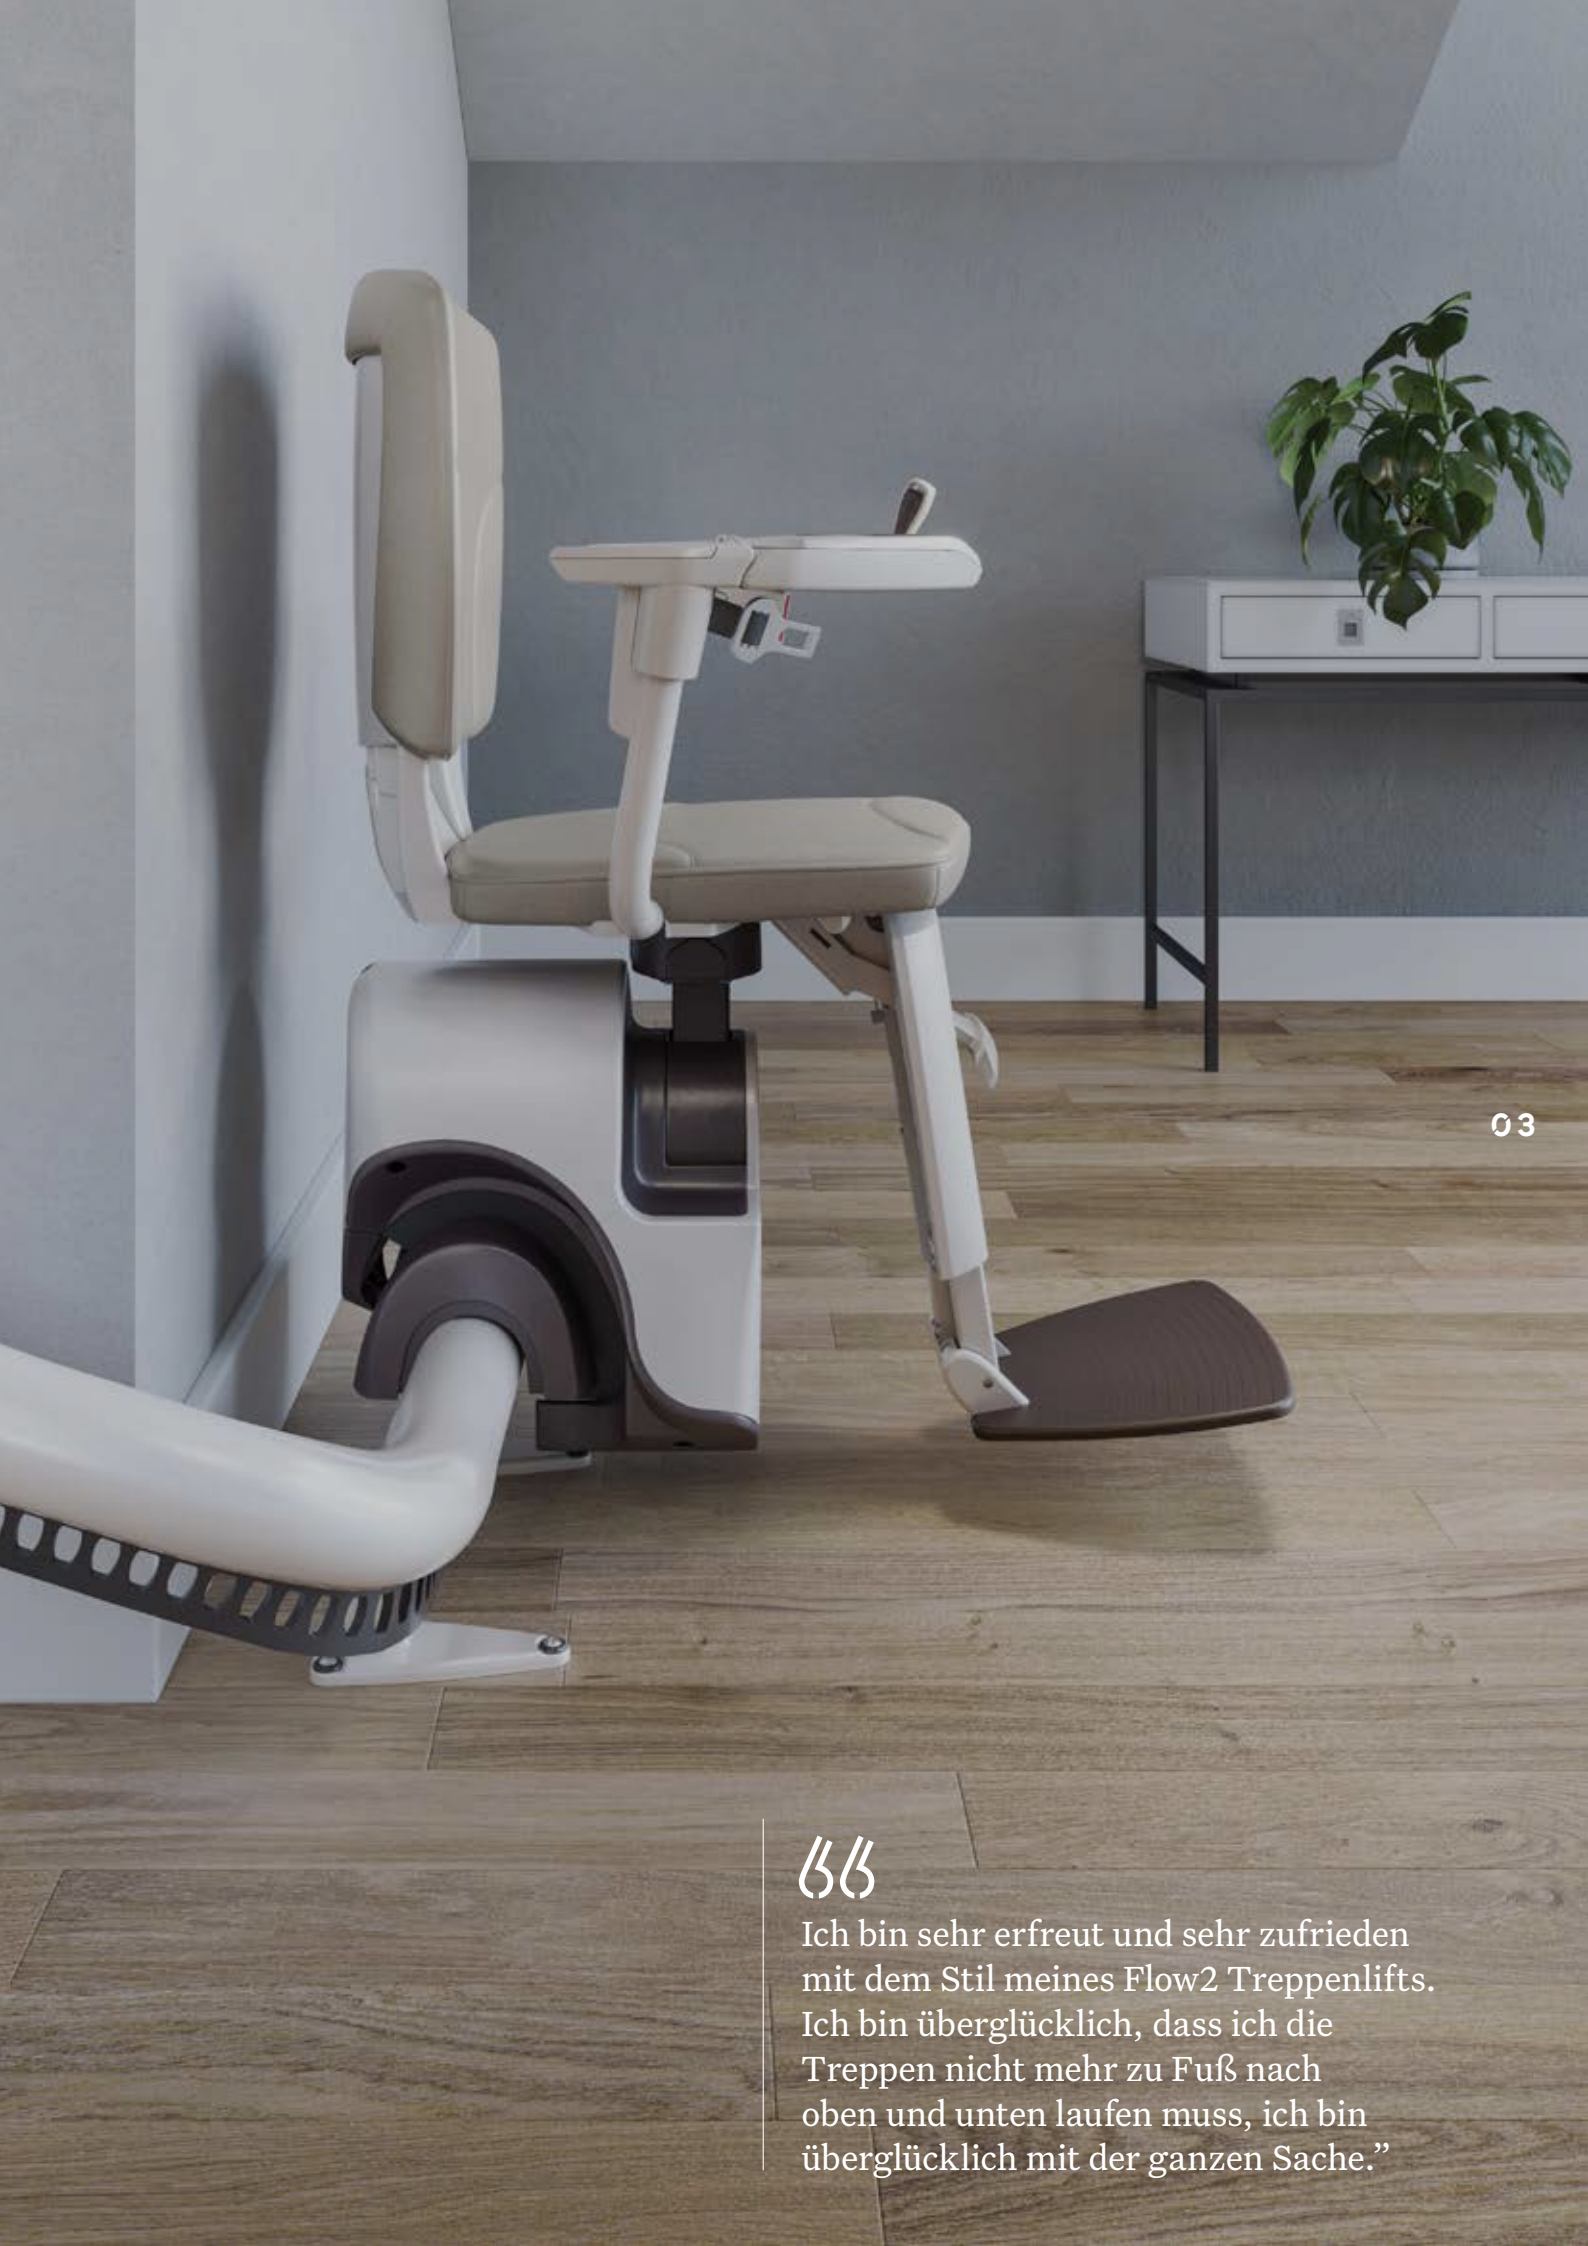

FÜR GERADE
UND RUNDE
TREPPENHÄUSER

FLOW 2

ACCESS

strack Liftsysteme

**DER FLOW2
TREPPENLIFT MIT
EINROHRSCHIENEN-
SYSTEM IST
MARKTFÜHRER FÜR
RUNDE TREPPEN UND
DER CLEVERSTE
LIFT SEINER ART**

02

Der preisgekrönte Flow2 Treppenlift kann als einer der weltweit führenden Treppenlifte betrachtet werden. Der Flow2 wird auf Ihrer Treppe und nicht an Ihrer Wand angebracht, welches eine schnelle und einfache Installation in Ihrem Zuhause erlaubt.

Ich bin sehr erfreut und sehr zufrieden mit dem Stil meines Flow2 Treppenlifts. Ich bin überglücklich, dass ich die Treppen nicht mehr zu Fuß nach oben und unten laufen muss, ich bin überglücklich mit der ganzen Sache.”

1

ES GEHT NUR UM SIE

Entworfen in Ihrem Sinne, hat der Flow2 einen ergonomisch geformten Sitz, der Ihnen eine angenehme und bequeme Fahrt bietet. Der Flow2 steht in einer Reihe von Oberflächen und Farboptionen zur Verfügung, mit denen Sie ihn an den Stil Ihres Hauses anpassen können. Wählen Sie aus Stoff-, Vinyl- und Ledersitzbezügen und einer Reihe von unterschiedlichen Schienenfarben aus.

2

KOMPAKT UND DISKRET

Wenn der Flow2 nicht in Gebrauch ist, kann er auf jeder Stufe auf nur 340 mm weggeklappt werden, um anderen Treppennutzern Platz zu gewähren. Der Flow2 hat eine einzige dezente Schiene, die eng an Ihrer Treppe anliegt und auf beiden Seiten der Treppe angebracht werden kann.