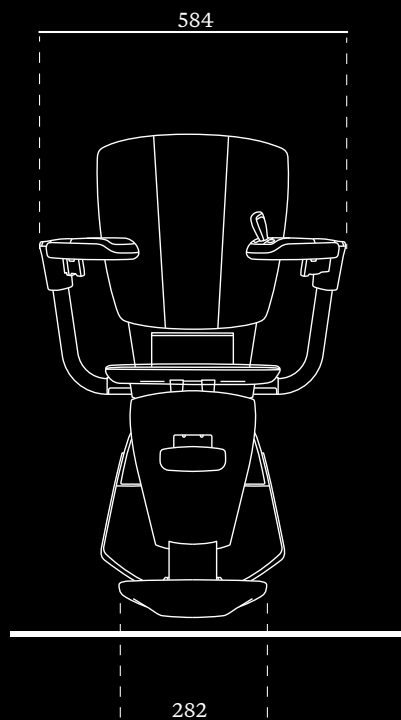

TECHNISCHE SPEZIFIKATION

NACH DEN
HÖCHSTEN
STANDARDS
ZERTIFIZIERT

18