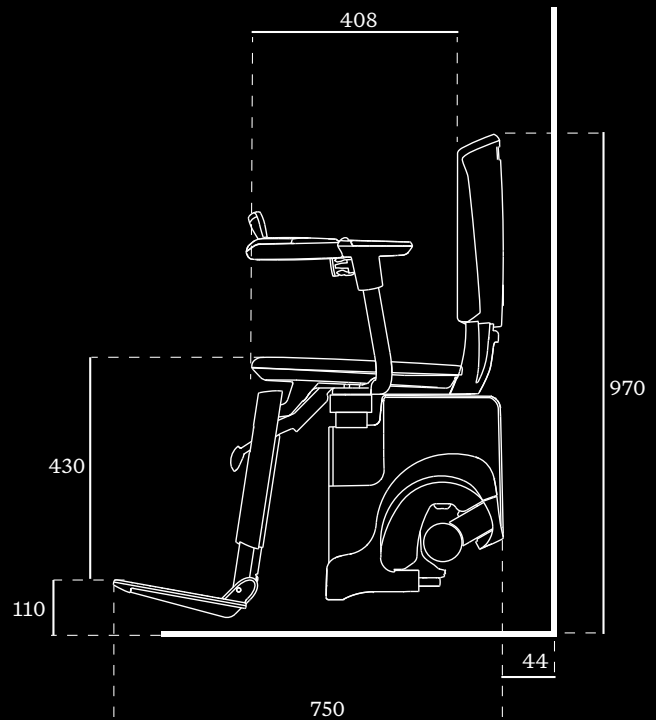

Finnish
Architecture
with an Edge

THE WALKER STORY TELLER
THE FALKNER BOOK
THE WALKER STORY TELLER

DER FLOW2
TREPPENLIFT KANN
AUF TREPPEN AB
610 MM BREITE
UND MIT BIS ZU
70° STEIGUNG
ANGEBRACHT WERDEN

TECHNISCHE SPEZIFIKATION

NACH DEN
HÖCHSTEN
STANDARDS
ZERTIFIZIERT

18

SPEZIFIKATION

Geschwindigkeit	Max 0,15 m/s
Antriebsart	Zahnstangenantrieb
Motorenleistung	350 W – Antriebsmotor 350 W – Horizontaler Motor
Gewichtskapazität	125 kg
Batterien	2 × 12V-Batterien; Gesamt 24V
Bedienung	Joysticksteuerung als Standard
Treppensteigung	Bis zu 70°
Zertifizierung	Maschinenrichtlinie 2006/42/EG und EN 81-40
Automatischer Stopp	Ja
Fußauflage	Ja
Einziehbarer Sicherheitsgurt	Ja