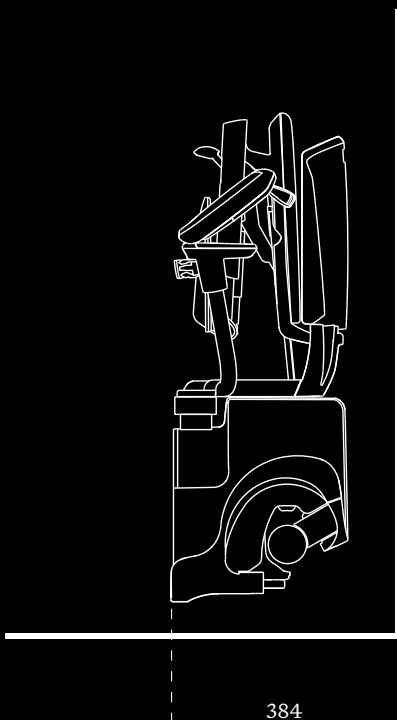

SPEZIFIKATION

Geschwindigkeit	Max 0,15 m/s
Antriebsart	Zahnstangenantrieb
Motorenleistung	350 W – Antriebsmotor 350 W – Horizontaler Motor
Gewichtskapazität	125 kg
Batterien	2 × 12V-Batterien; Gesamt 24V
Bedienung	Joysticksteuerung als Standard
Treppensteigung	Bis zu 70°
Zertifizierung	Maschinenrichtlinie 2006/42/EG und EN 81-40
Automatischer Stopp	Ja
Fußauflage	Ja
Einziehbarer Sicherheitsgurt	Ja

384

Der Flow2 Treppenlift ist eines der zuverlässigsten Produkte, mit denen ich das Vergnügen hatte zu arbeiten.”